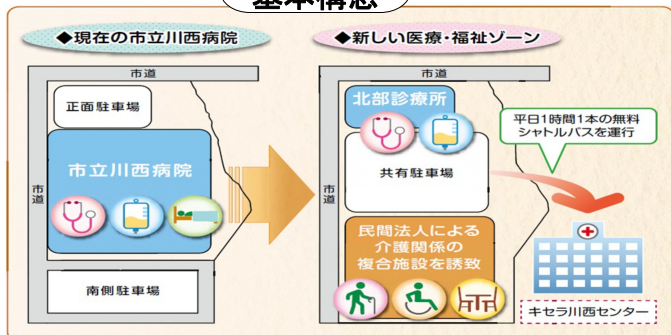

イベント等は、新型コロナウイルスの感染状況によっては中止となる場合があります。
最新情報は、自治会ホームページでご確認ください。

私たちのまち大和 未来への課題

恒例の3自治会(大和・多田グリーンハイツ・清和台)情報交換会を8月22日に行いました。3自治会での10年間の人口構成(2010年3月~2020年3月)を見ると、14歳以下の増減率がプラスなのは大和だけで、ほかは2桁の減少率になっています。これは、大和に若い世代が転居してきているといえます。創立50年を超えた大和自治会の、今後50年に向けての課題は、次世代への引き継ぎ、若い世代に選ばれるまちづくりを通して、活気と住みよいまち大和を衰退させないことでしょう。将来のまちづくりに大きく影響する課題2つについて現状を報告いたします。

1. 北部診療所問題

基本構想

8月の大和ニュースでお知らせしましたが、現市立川西病院がキセラ地区に移転後、跡地に北部診療所を建設して北部地域医療を支える計画でした。そこに今井病院(猪名川町)が移転したいとの提案があり、市は前向きに検討しています。問題は、今井病院の移転が追加されるのではなく、そうなれば北部診療所が建設されないことです。今井病院の提案では外来機能は内科1診の実施で、北部診療所計画の基本構想(上図参照)とはかけ離れています。北部診療所計画での課題として挙げている入院機能と検査機器等がないことの解決は大切です。しかし根幹の計画がしっかりと実施されなければ意味がないと思います。