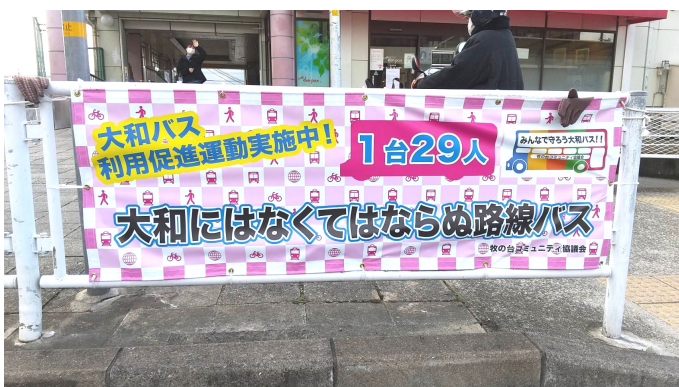

◆ゴール：牧の台会館前 11:45(時間厳守)

◆ルール：用紙記載の公園4カ所以上を回り、各公園でスタンプをもらいゴールすると参加景品としてレトルトカレーとご飯をお渡しします。

【福祉部会・体育部会】

文化講習会の報告

2月9日「掛け軸・巻物の取り扱い方講習会」を牧の台会館で、大阪青山大学小倉教授をお招きし、開催しました。参加者20名が掛け軸・巻物の取り扱いについて体験しました。 【文化部会】

少年少女サッカー「大和キッカーズ」部員募集

◆募集対象：園児～小学校6年生 男女

◆入部説明会：いずれかご都合のいい日

3月 7日(日) 10:00～11:00

3月14日(日) 10:00～11:00

◆場所：平木谷池公園グラウンド

◆持ち物：筆記具

(当日申し込みされる方は印鑑)

※スポーツクラブ21所属

◆問合せ：時枝(794-2401)

大和バスをご利用ください

大和少年野球フェスティバル開催

今年度最後のフェスティバルです！青空の下でみんなと野球を楽しみましょう！お菓子のプレゼントもあります。

◆日時：3月6日(土)12:30～14:30

◆場所：牧の台小学校グラウンド

◆対象：小学生男女・幼稚園児男女

◆持ち物：帽子・お茶