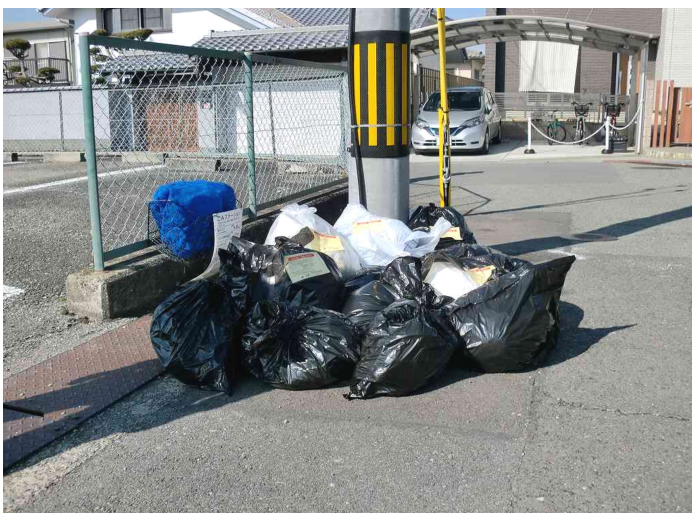

【防災会】

「速度落とせ」の路面表示

畦野駅周辺は横断歩道も多く、自転車や車も多いため、最も事故が多い場所となっています。

そこで東畦野の国道へ出る陸橋の手前の交差点に向かって、三方向から道路面に「速度落とせ」の表示がされました。車を運転する方は、安全運転をお願いします。【安全部】

不法投棄禁止！！

東1丁目のゴミステーションに、写真のように大量の不法投棄がありました。日頃このゴミステーションを利用している方が大変迷惑されています。今後、自治会でも監視を強化していきますが、皆さまもゴミの出し方には注意してください。【自治会】