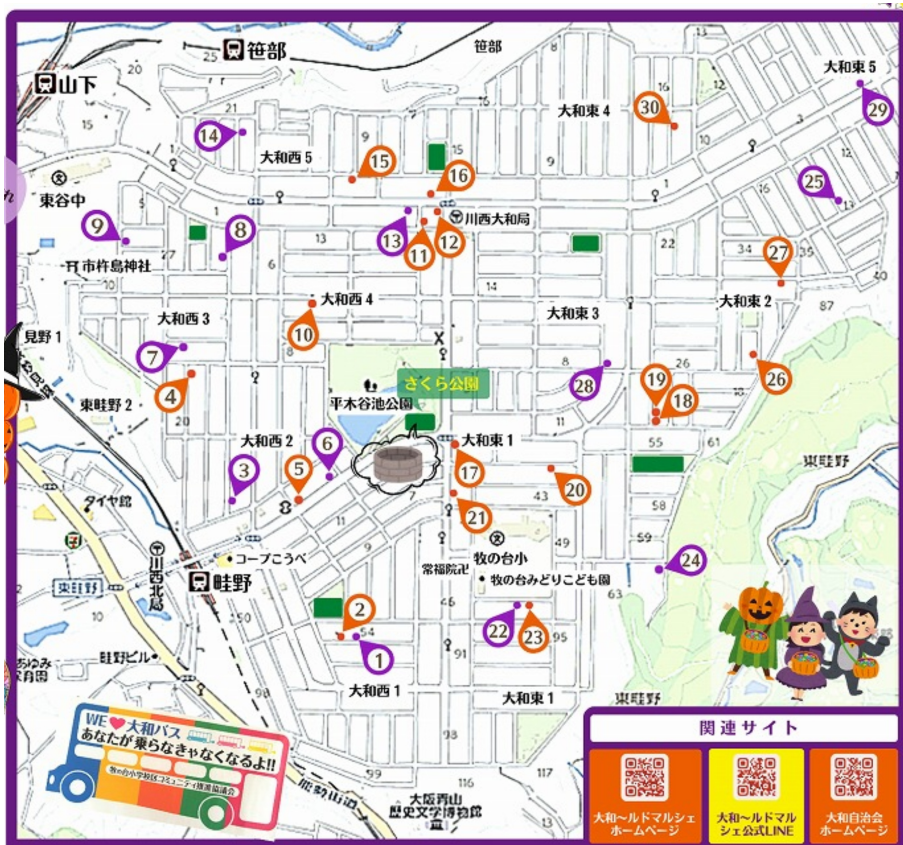

関連サイト

大和〜ルドマルシェホームページ	大和〜ルドマルシェ公式LINE	大和自治会ホームページ