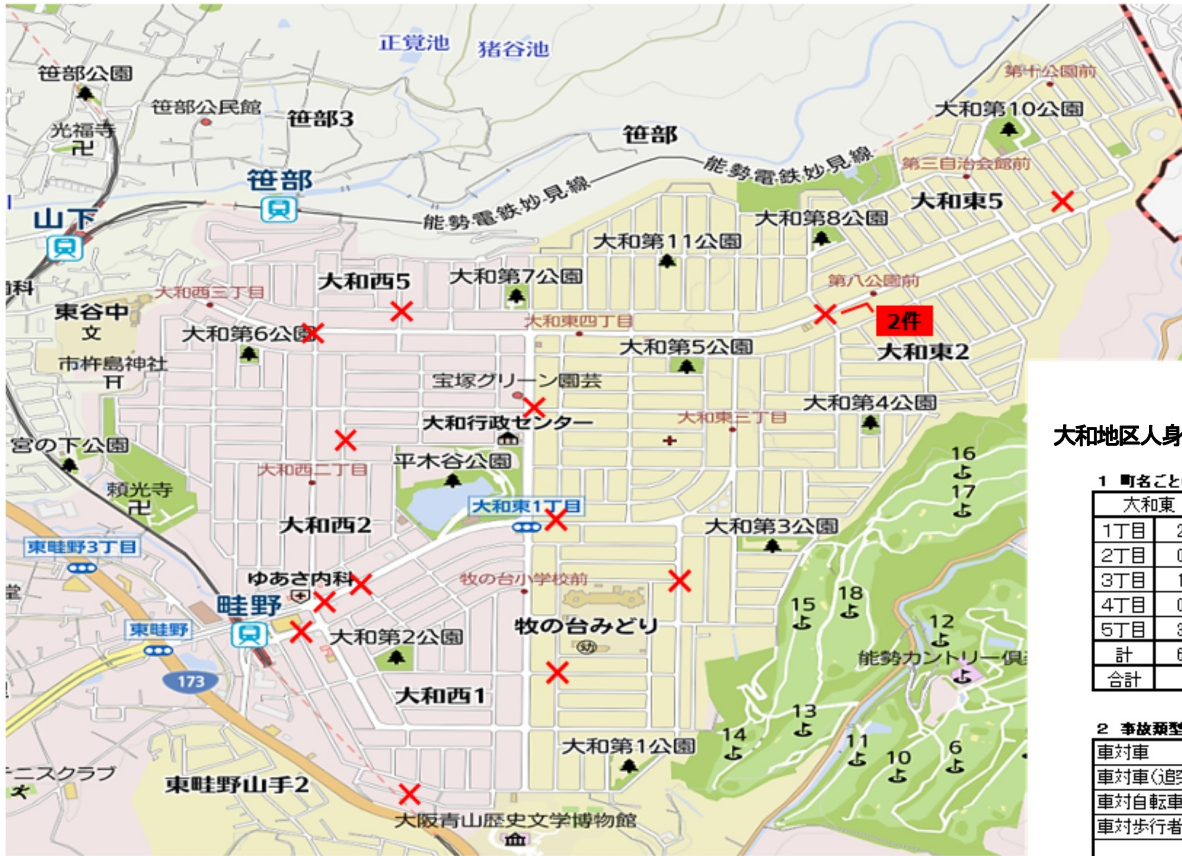

務所へお届けください。

- ◆総会の会場には一般傍聴席が設けられ、どなたでも出席できますが、議案に対する賛否や発言は出席代議員しか認められていないことをご了承ください。ご意見がある場合は事前に代議員へ内容をお伝えください。

※当日は「議案書」「代議員証」「上履き」「下足袋」をご持参ください。

旧幹事・組長の皆さまへ

幹事・組長の任務引き継ぎがまだの方は、早急に進めてくださるようお願いいたします。

※4月27日(土)は第1自治会館事務所がお休みのため、全館使用できません。

各公園のゴミ箱が撤去されます

4月より各公園のゴミ箱が撤去されます。各自のゴミは、お持ち帰りください。 【環境部】

「ダイワレンジャー」参加者募集中！！

みんなで守ろう交通ルール 大和東で事故増加

令和5年大和地区人身事故発生件数は、13件と昨年度より5件増加しました。この増加した事故は、すべて大和東で発生しています。

事故が多くなっています。

自転車運転マナーを、しっかり再確認しましょう。

また、路地での運転は細心の注意を払い、ゆっくりと運転するように心がけましょう。

事故類型分析の表を見ると、車対車、車対自転車の

【大和地区人身事故発生場所】(2023年1月～12月)

- ③ 路上の迷惑駐車はやめましょう
- ② お年寄りの歩行者に優しい運転をしましょう
- ① 交差点での徐行・一旦停止を守りましょう

大和地区人身事故発生状況

1 町名ごとの発生件数

大和東		大和西	
1丁目	2	1丁目	4
2丁目	0	2丁目	0
3丁目	1	3丁目	1
4丁目	0	4丁目	1
5丁目	3	5丁目	1
合計	6	合計	7

2 事故類型分析

車対車	6
車対車(追突)	1
車対自転車	5
車対歩行者	1
合計	13

牧の台小学校コミュニティ推進協議会・大和自治会・防災協会大和支部

牧の台コミュニティ協議会のお知らせ

森のカフェ

- ◆日時：4月21日(日)10:00～12:00
- ◆場所：大和の森イベント広場(西3丁目見晴らし緑地の下)

整備の作業成果をご覧いただくため、アコーディオン演奏に合わせて懐かしい歌を口ずさんでいただく催しをしています。