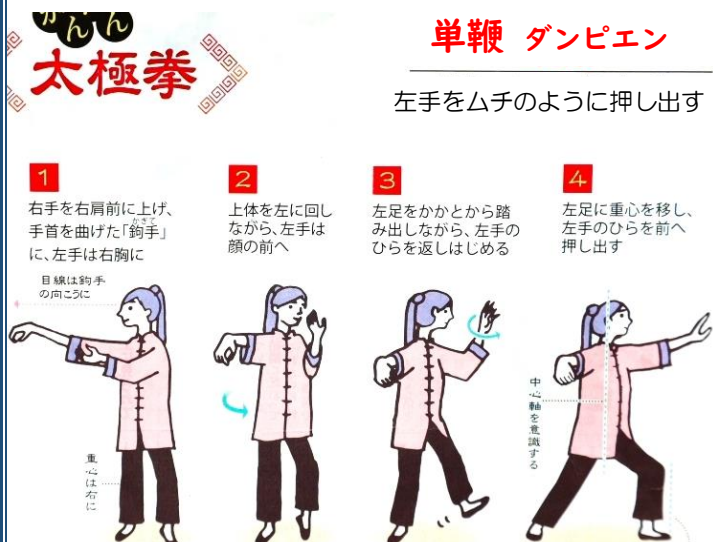

大和友愛クラブ会報

令和4年5月号

太極拳を始めたきっかけ

太極拳を習い事にするきっかけは、今から二十年前主人が定年退職したとき、何か体にいいこととボケ予防と一緒にしようと思われたことにありました。当初、大和地区には太極拳のサークルがなかったので、日生のサピエと北陵公民館でそれぞれ1回ずつ、月2回で始めました。女性が多く、男性はちらほらで少なくそのうちにやめていかれました。さそった主人もその一人です。

私は田舎の集落で生まれ育ったせいか、人とのふれあいが濃密だったのでやめずに今日に至っております。月2回のサークル活動とはいえ日生サピエまで

一人で行くのはしんどくなってきました。良き指導者との出会いがあり、大和には無かったサークルだったので立ち上げることにしました。先生には優しく根気よくご指導いただいています。少しずつ会員が増え、和気あいあいで行っています。太極拳は、筋力アップとボケ防止にも貢献しています。稽古が終わって仲間とのランチや、年2回の親睦会も大きな楽しみの一つです。太極拳の仲間がかけがえのない友人です。

稽古は、第1、第3金曜日の11時から牧の台会館で行っています。新入会員を募集しています。

健康太極拳部 部長 山本 喜美